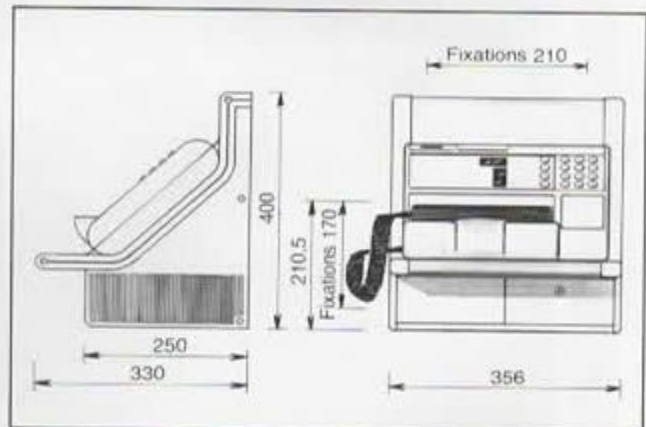

De steunvoet is optioneel zowel voor het tafeltoestel als voor het muurtoestel.

- uitgerust met een schrijfplankje.
- grotere kassa.
- heeft slechts weinig ruimte nodig.

- De afscherming in plexiglas garandeert een nog groter telefooncomfort.

- stevige ivoorkleurige kist.
- afmetingen : 315 × 230 × 200 mm.
- gewicht : ongeveer 3 kg.
- materiaal van hoge kwaliteit.
- voeding gebeurt volledig door de telefoonlijn.
- elektronische muntselecteerder met één inbrenggleuf.
- gebruik mogelijk als gewoon toestel via een geheime code.
- aansluiting op om het even welk type centrale die 16 kHz levert.